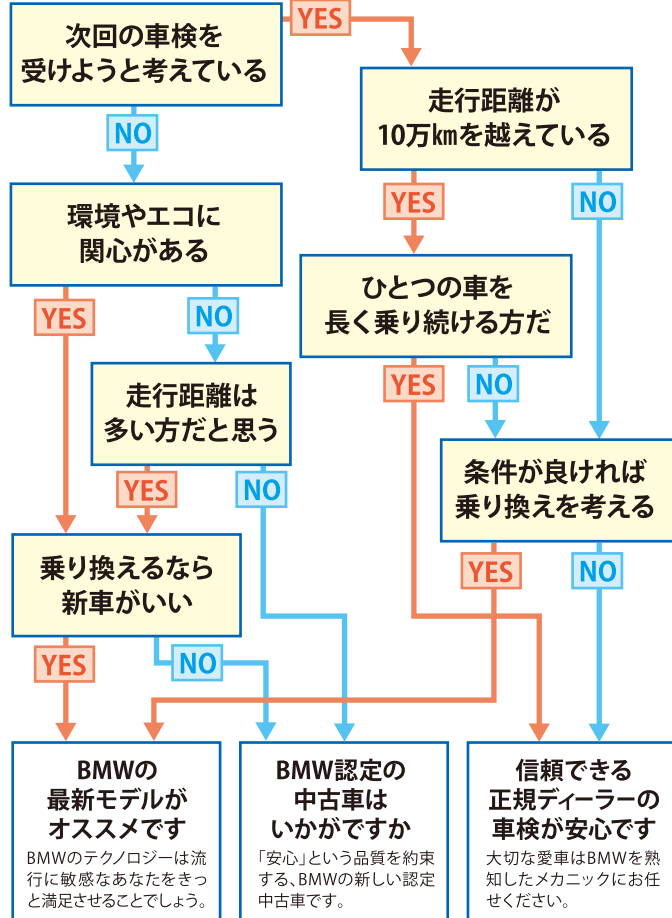

あなたは、乗り換え? 車検受け?

質問にYES、NOで答えていってください。あなたにピッタリの答えが見つかります。

START